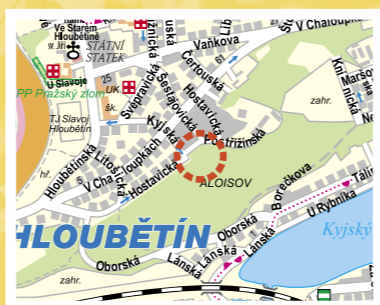

1. závod ŽAKET PRAŽSKÉHO POHÁRU Praha 4-Roztyly a WORLD ORIENTEERING DAY 2022

Datum: 11. května 2022
Pořadatel: OK Kamenice

Centrum závodu: MŠ Blatenská
Nejblíže zastávka MHD: Metro C Chodov,
bus 177, 203 Petýrkova
Mapa: Papouškův revír, 1:4000
[https://oris.orientacnisporty.cz/
Zavod?id=7224](https://oris.orientacnisporty.cz/Zavod?id=7224)

2. závod ŽAKET PRAŽSKÉHO POHÁRU Praha 9-Kbely

Datum: 18. května 2022
Pořadatel: Ekonom Praha

Centrum závodu: skautská klubovna Kbely
Nejblíže zastávka MHD: žel.st. Praha-Kbely,
bus 182, 185, 202 Kbely
Mapa: Prales, 1:4000
[https://oris.orientacnisporty.cz/
Zavod?id=7221](https://oris.orientacnisporty.cz/Zavod?id=7221)

3. závod ŽAKET PRAŽSKÉHO POHÁRU Praha 9-Lehovec

Datum: 25. května 2022
Pořadatel: SK Praga Praha

Centrum závodu: dětské hřiště v ulici
Hostavická
Nejblíže zastávka MHD: metro B Hloubětín,
tram
Mapa: Lehovec, 1:7500
[https://oris.orientacnisporty.cz/
Zavod?id=7222](https://oris.orientacnisporty.cz/Zavod?id=7222)