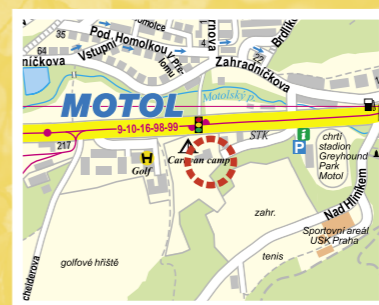

Datum: 1. června 2022
Pořadatel: TJ Sokol Troja Praha

Centrum závodu: Kemp Sokola Troja
Nejblíže zastávka MHD: bus 112
Čechova škola
Mapa: Stromovka 2022, 1:4000
[https://oris.orientacnisporty.cz/
Zavod?id=7220](https://oris.orientacnisporty.cz/Zavod?id=7220)

5. závod ŽAKET PRAŽSKÉHO POHÁRU Praha 6-Vypich

Datum: 8. června 2022
Pořadatel: OOB Kotlířka Praha

Centrum závodu: dopravní hřiště Vypich
Nejblíže zastávka MHD: tram, bus Vypich
nebo metro A Petřiny
Mapa: Hvězda 2022, 1:4000
[https://oris.orientacnisporty.cz/
Zavod?id=7211](https://oris.orientacnisporty.cz/Zavod?id=7211)

Slavnostní vyhlášení seriálu na oblastním mistrovství štafet Praha 5-Motol

Datum: 11. června 2022 (sobota)
Pořadatel: USK Praha

Centrum závodu: areál restaurace Železná panna
Nejblíže zastávka MHD: tram 9, 10 Hotel Golf
Mapa: Motol Vidoule, 1:10000
[https://oris.orientacnisporty.cz/
Zavod?id=6884](https://oris.orientacnisporty.cz/Zavod?id=6884)