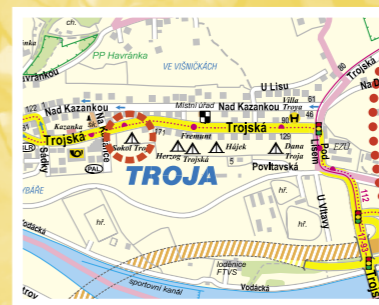

4. závod ŽAKET PRAŽSKÉHO POHÁRU Praha 7-Troja

Datum: 1. června 2022
Pořadatel: TJ Sokol Troja Praha

Centrum závodu: Kemp Sokola Troja
Nejblíže zastávka MHD: bus 112
Čechova škola
Mapa: Stromovka 2022, 1:4000
[https://oris.orientacnisporty.cz/
Zavod?id=7220](https://oris.orientacnisporty.cz/Zavod?id=7220)