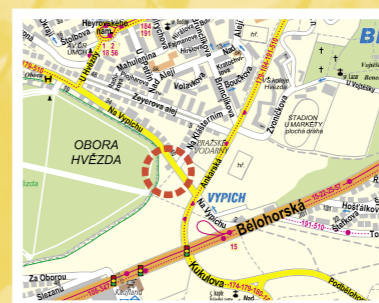

5. závod ŽAKET PRAŽSKÉHO POHÁRU Praha 6-Vypich

Datum: 8. června 2022
Pořadatel: OOB Kotlířka Praha

Centrum závodu: dopravní hřiště Vypich
Nejblíže zastávka MHD: tram, bus Vypich
nebo metro A Petřiny
Mapa: Hvězda 2022, 1:4000
[https://oris.orientacnisporty.cz/
Zavod?id=7211](https://oris.orientacnisporty.cz/Zavod?id=7211)