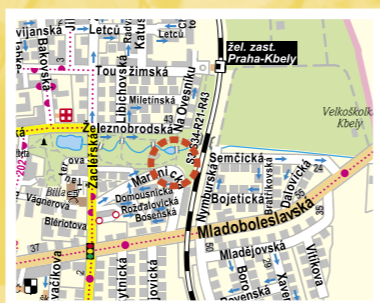

1. závod ŽAKET PRAŽSKÉHO POHÁRU Praha 4-Roztyly a WORLD ORIENTEERING DAY 2022

Datum: 11. května 2022
Pořadatel: OK Kamenice

Centrum závodu: MŠ Blatenská
Nejblíže zastávka MHD: Metro C Chodov,
bus 177, 203 Petýrkova
Mapa: Papouškův revír, 1:4000
[https://oris.orientacnisporty.cz/
Zavod?id=7224](https://oris.orientacnisporty.cz/Zavod?id=7224)

2. závod ŽAKET PRAŽSKÉHO POHÁRU Praha 9-Kbely

Datum: 18. května 2022
Pořadatel: Ekonom Praha

Centrum závodu: skautská klubovna Kbely
Nejblíže zastávka MHD: žel.st. Praha-Kbely,
bus 182, 185, 202 Kbely
Mapa: Prales, 1:4000
[https://oris.orientacnisporty.cz/
Zavod?id=7221](https://oris.orientacnisporty.cz/Zavod?id=7221)

3. závod ŽAKET PRAŽSKÉHO POHÁRU Praha 9-Lehovec

Datum: 25. května 2022
Pořadatel: SK Praga Praha

Centrum závodu: dětské hřiště v ulici
Hostavická
Nejblíže zastávka MHD: metro B Hloubětín,
tram
Mapa: Lehovec, 1:7500
[https://oris.orientacnisporty.cz/
Zavod?id=7222](https://oris.orientacnisporty.cz/Zavod?id=7222)