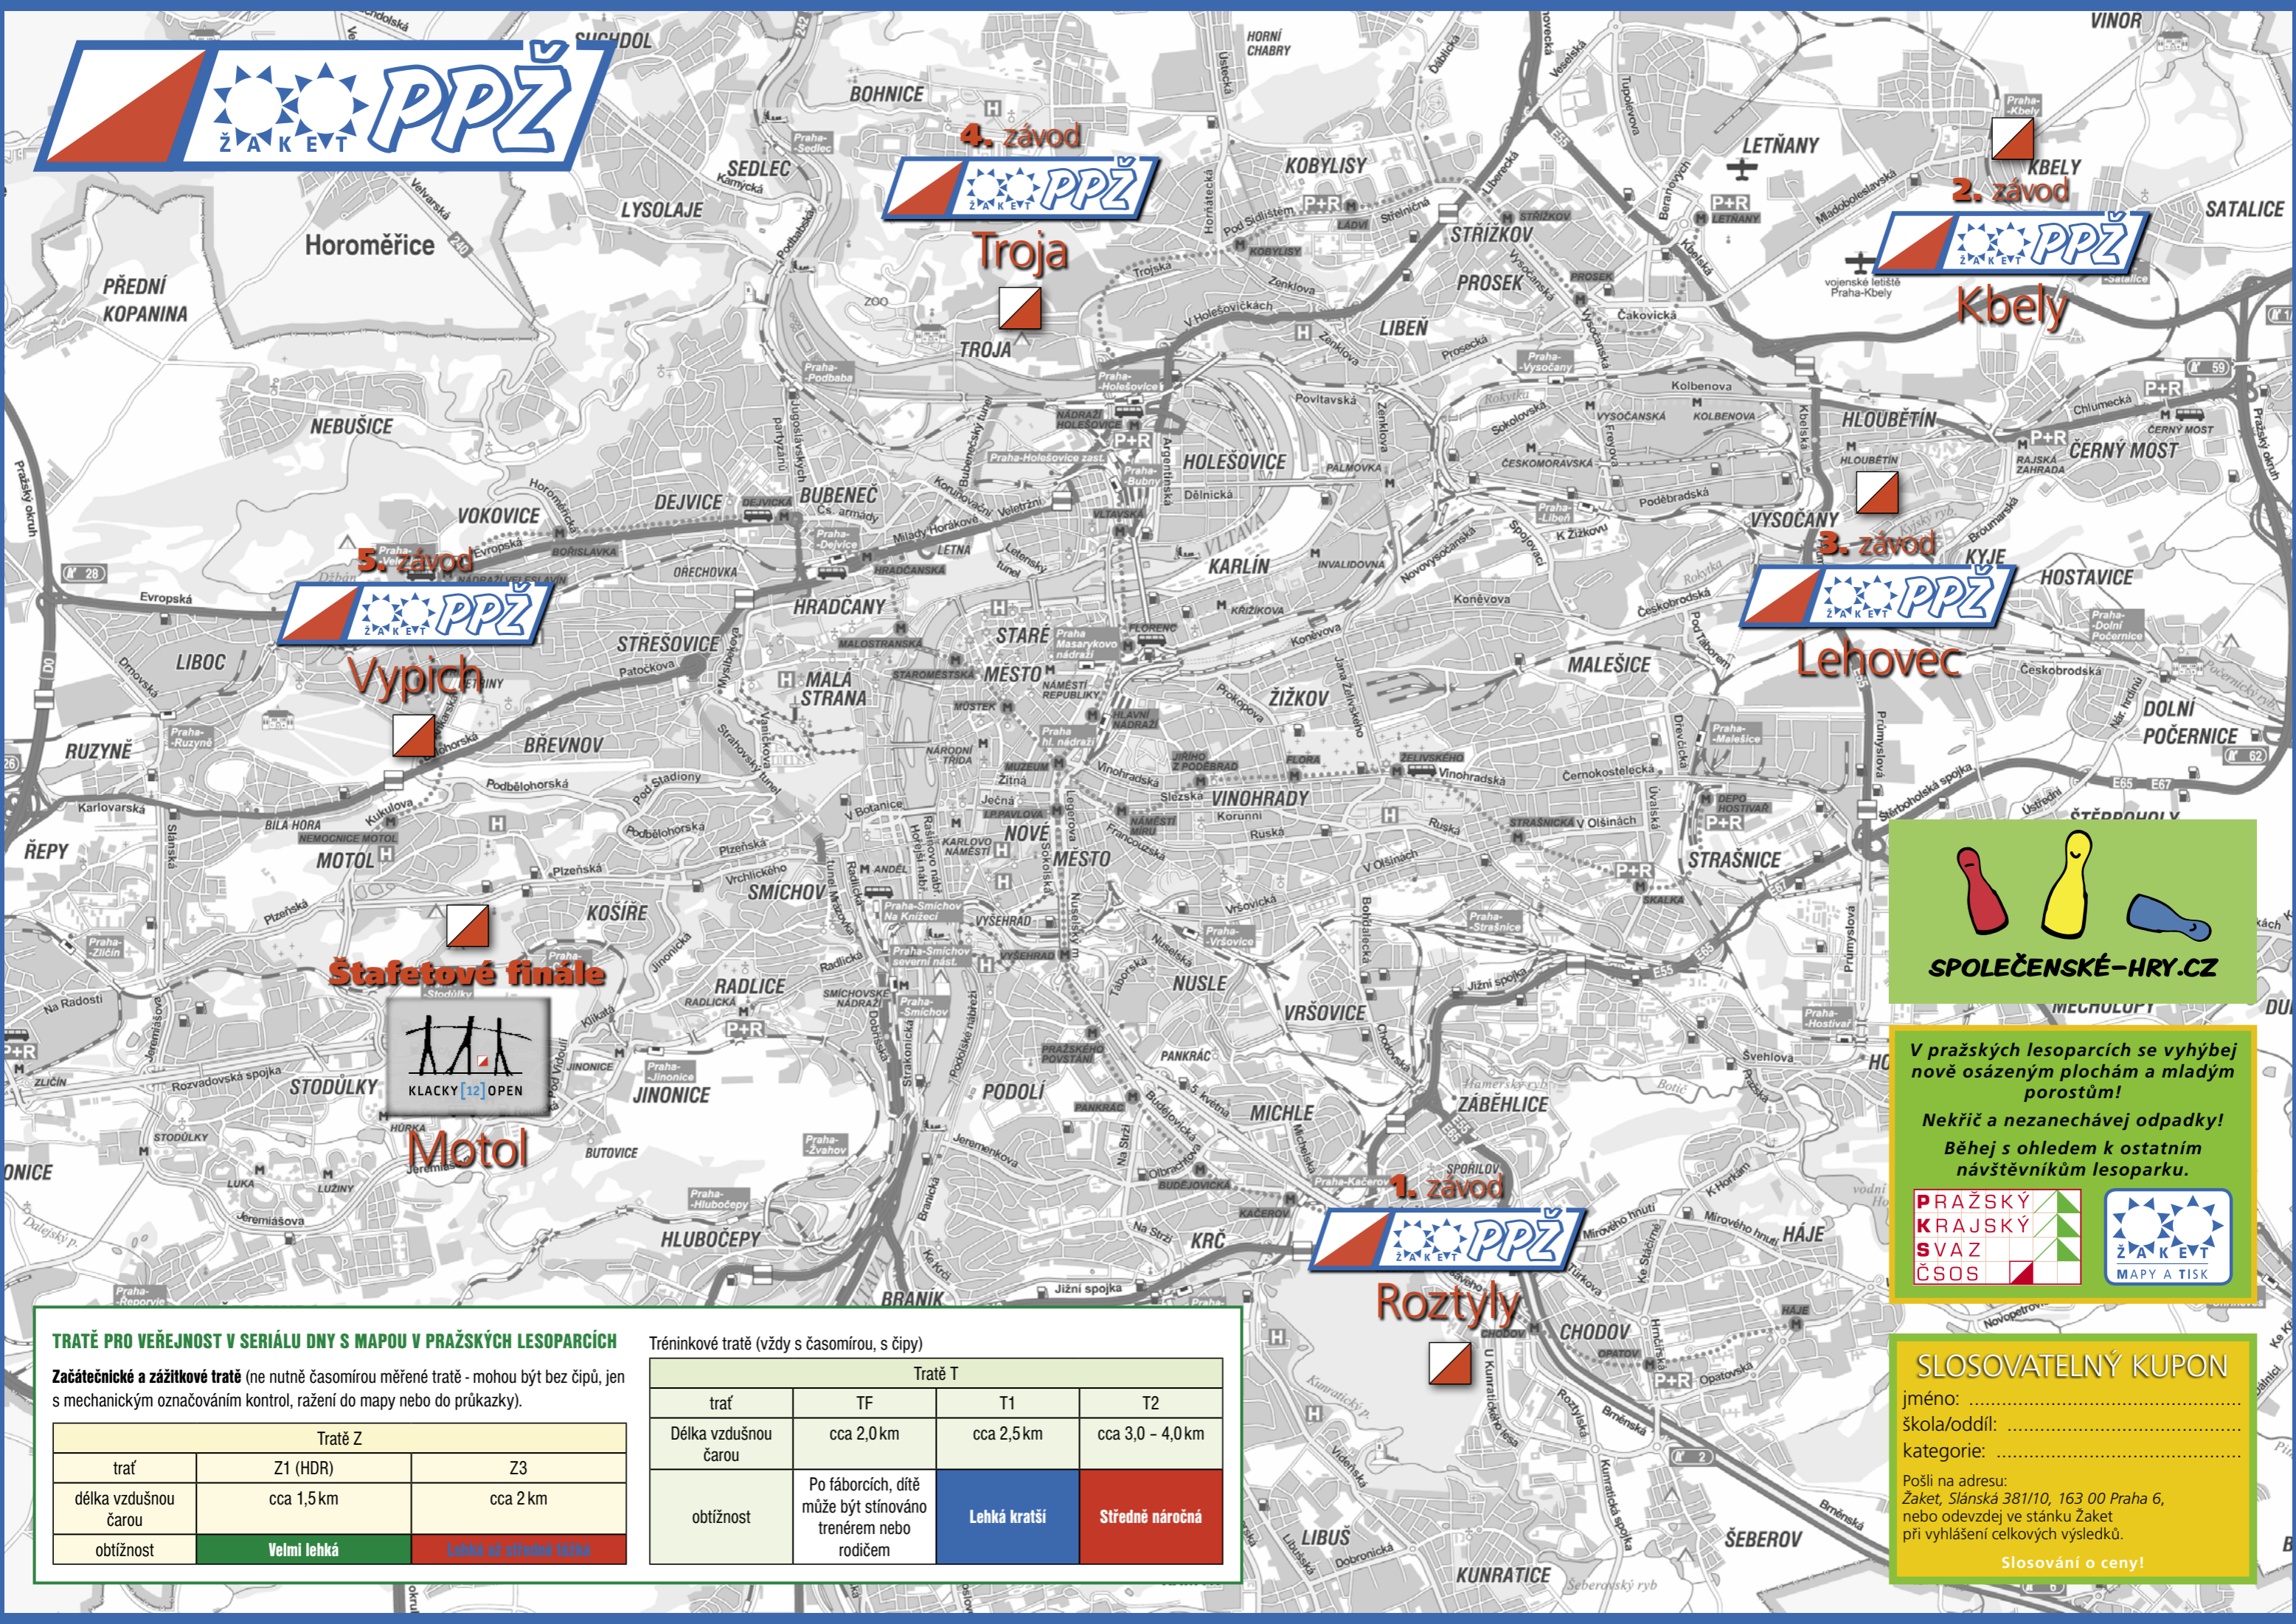

V pražských lesoparcích se vyhýbej nově osazeným plochám a mladým porostům!
Nekřič a nezanedávej odpadky!
Běhej s ohledem k ostatním návštěvníkům lesoparku.

SLOSOVATELNÝ KUPON
jméno: .....
škola/oddíl: .....
kategorie: .....
Pošli na adresu:
Žaket, Slánská 381/10, 163 00 Praha 6,
nebo odevzdej ve stánku Žaket
při vyhlášení celkových výsledků.
Slosování o ceny!

TRATĚ PRO VEŘEJNOST V SERIÁLU DNY S MAPOU V PRAŽSKÝCH LESOPARCÍCH

Začátečnické a zážitkové tratě (ne nutně časomírou měřené tratě - mohou být bez čipů, jen s mechanickým označováním kontrol, ražení do mapy nebo do průkazky).

Tratě Z		
trať	Z1 (HDR)	Z3
délka vzdušnou čarou	cca 1,5km	cca 2 km
obtížnost	Velmi lehká	Lehká až středně těžká

Tréninkové tratě (vždy s časomírou, s čipy)

trať	Tratě T		
	TF	T1	T2
Délka vzdušnou čarou	cca 2,0 km	cca 2,5 km	cca 3,0 - 4,0 km
obtížnost	Po fáborcích, dítě může být stínováno trenérem nebo rodičem	Lehká kratší	Středně náročná