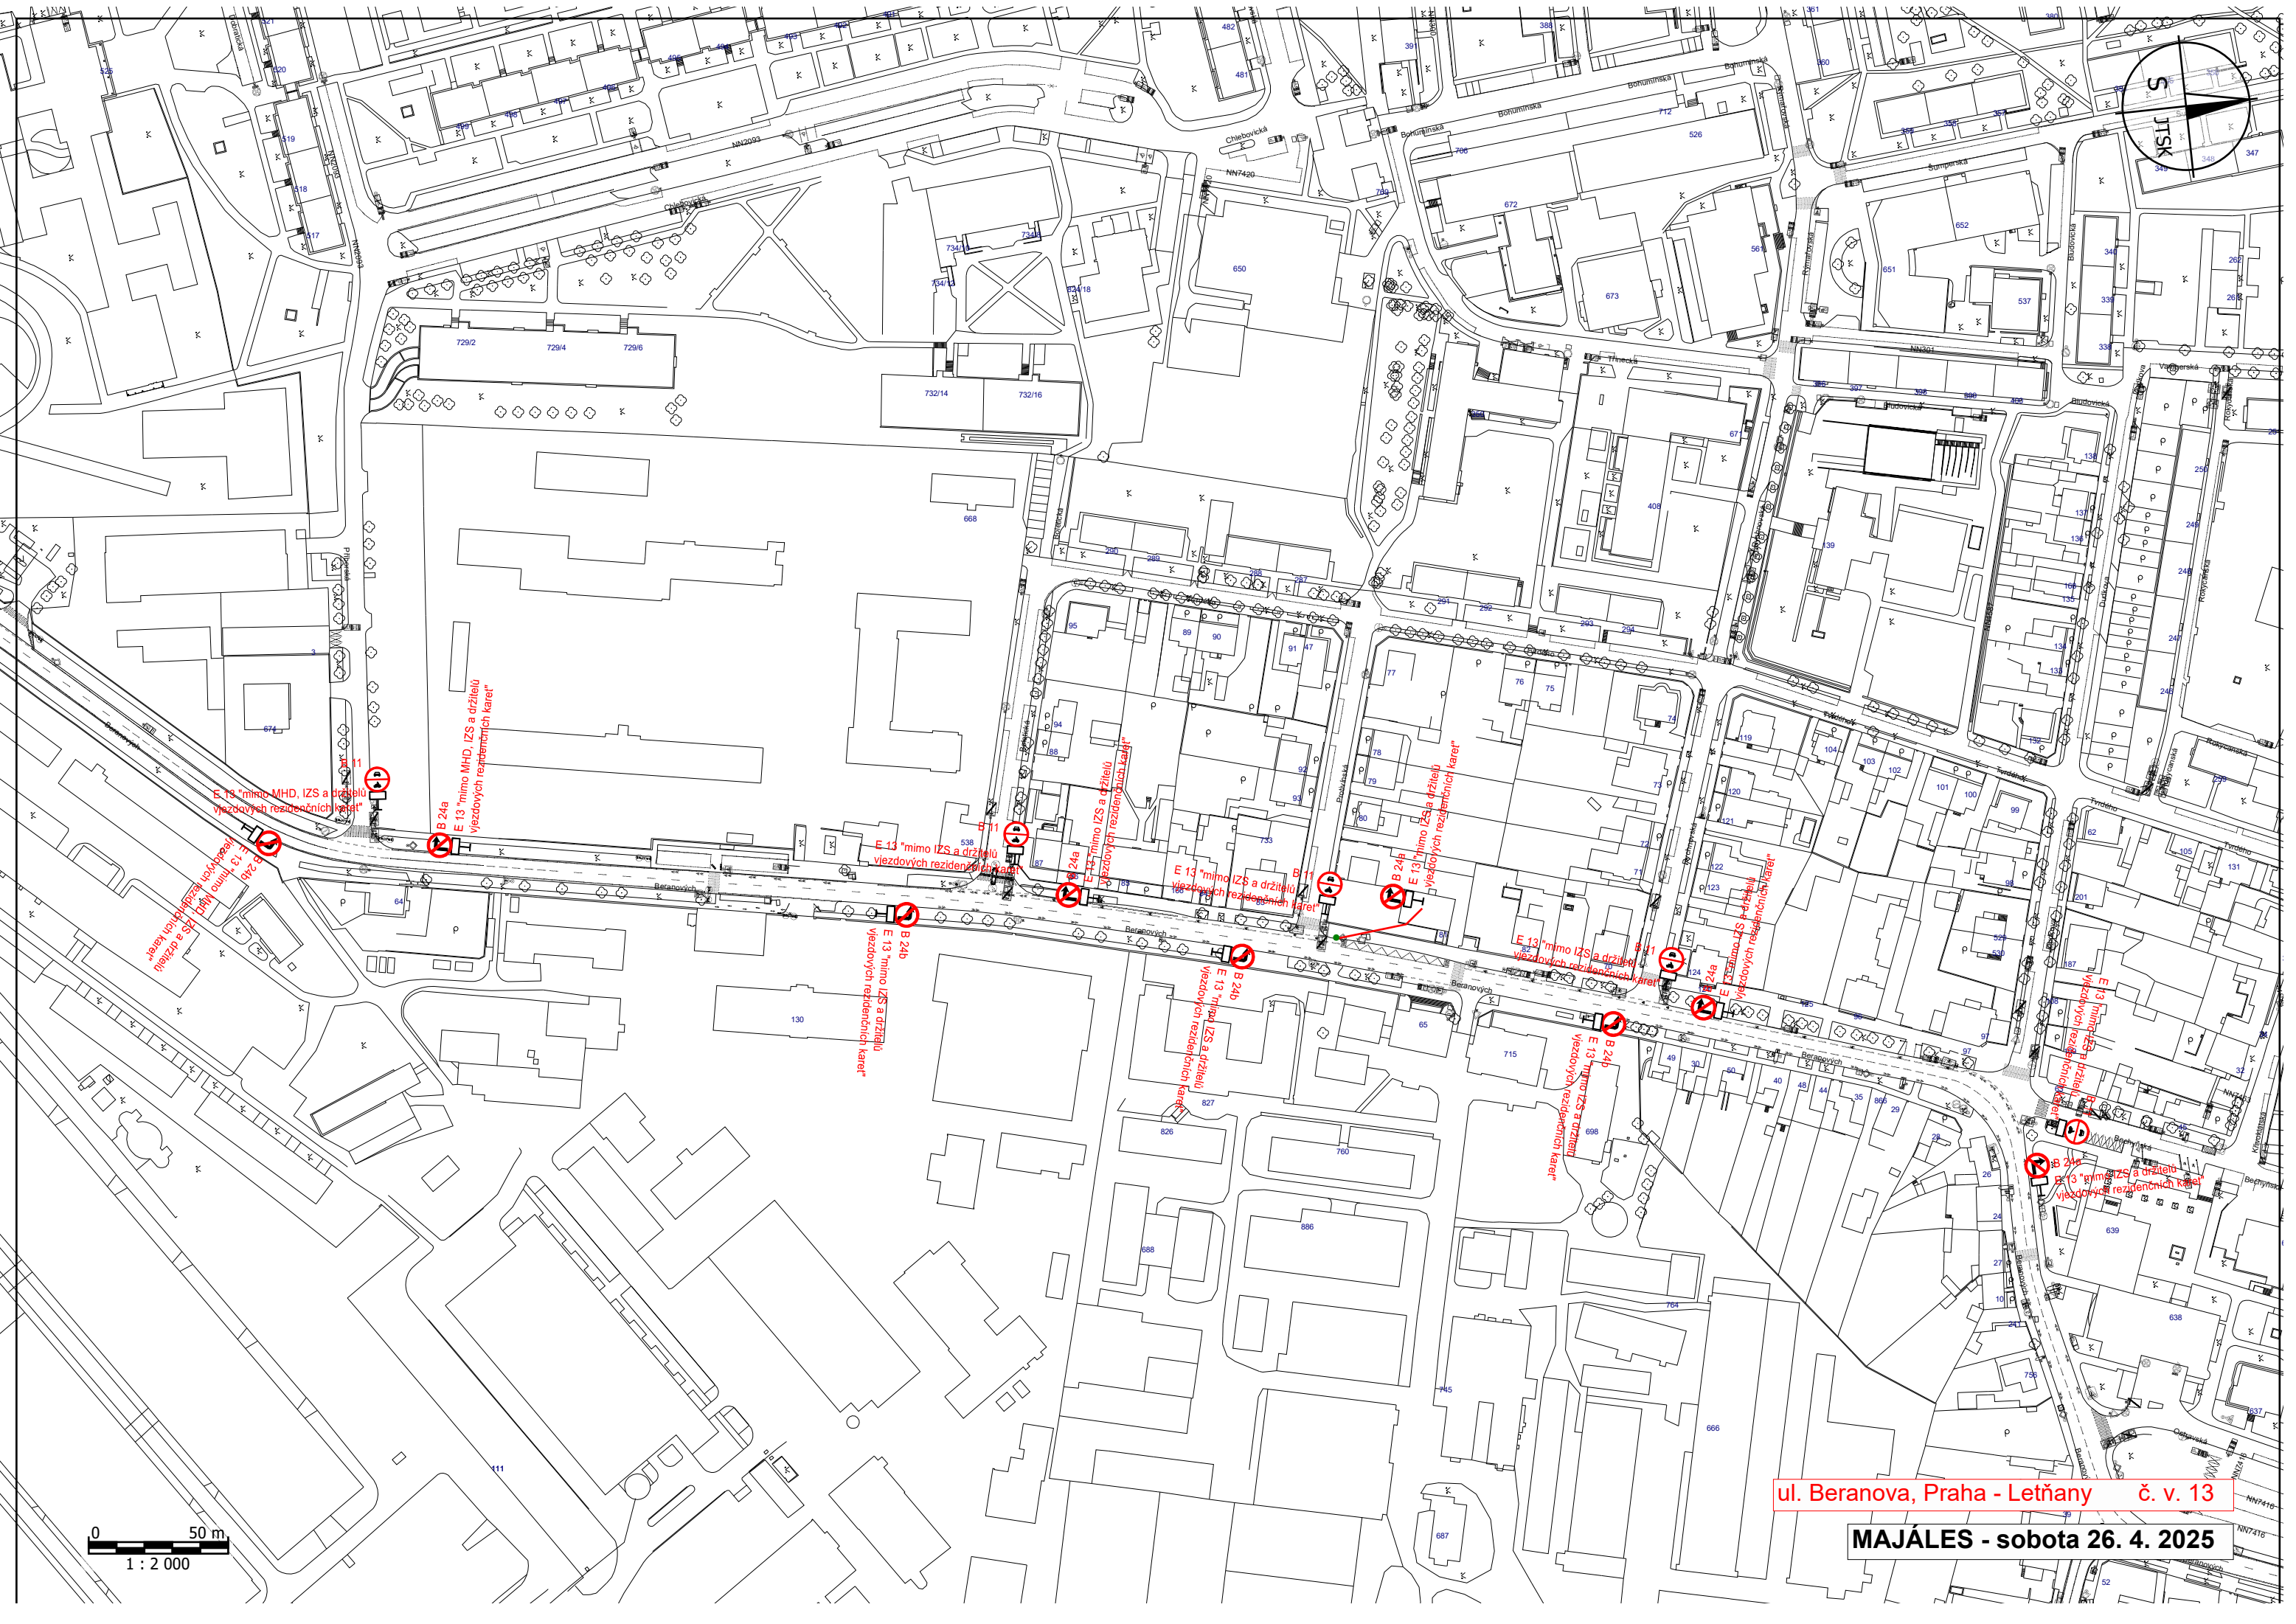

ul. Beranova, Praha - Letňany č. v. 13

MAJÁLES - sobota 26. 4. 2025

E 13 "mimo MHD, IZS a držitelů  
vjezdových rezidenčních karet"

B 24a  
E 13 "mimo MHD, IZS a držitelů  
vjezdových rezidenčních karet"

B 24b  
E 13 "mimo IZS a držitelů  
vjezdových rezidenčních karet"

E 13 "mimo IZS a držitelů  
vjezdových rezidenčních karet"

B 24b  
E 13 "mimo IZS a držitelů  
vjezdových rezidenčních karet"

B 24b  
E 13 "mimo IZS a držitelů  
vjezdových rezidenčních karet"